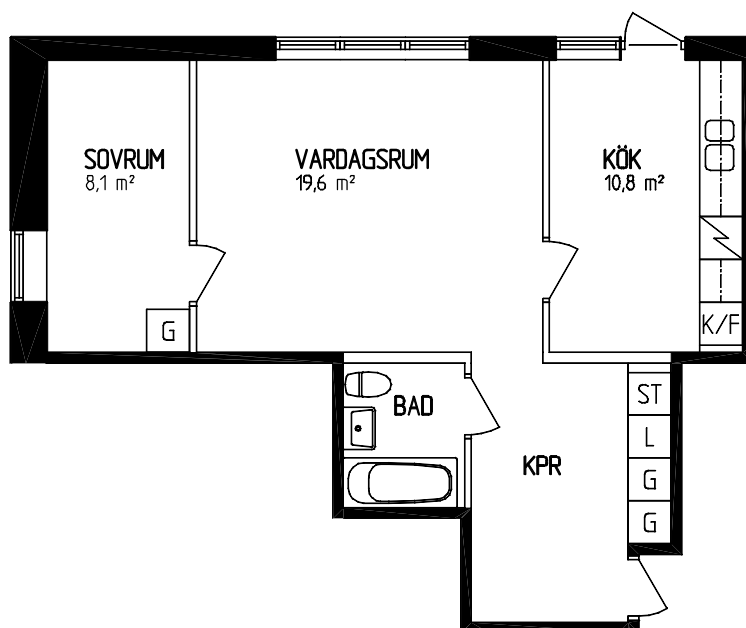

2 Rum o Kök 53,8 kvm

Objektnummer 1102-B1-102
Adress Industriv. 12
Våningsplan Bottenplan

FÖRKLARINGAR

G GARDEROB
L LINNESKÅP
ST STÅDSKÅP
K/F KYL- OCH FRYSSKÅP

Vindelbostäder