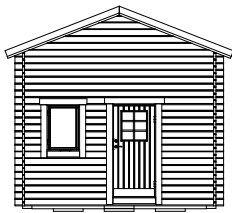

Planritning

Loftplan

Bottenplan

Fasadritning

Fasad mot Väst

Fasad mot Norr

Fasad mot Öster

Fasad mot Söder

Kulör fasad: Röd
Kulör tak: Svart

SKALA 1:100

RITNINGNUMMER	FASTIGHETS BET.	Ritad
 SORSELESTUGAN	KOMMUN	SKALA
	BESKRIVNING	DATUM
	Svarvaren 6	1:100
	Vindeln	12/5-26
	Nybyggnation loftstuga	