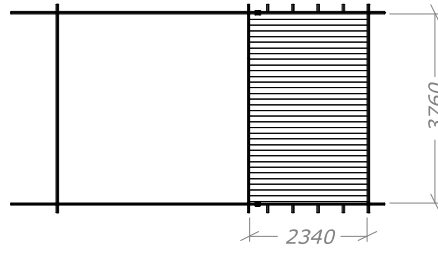

Planritning

Loftplan

Bottenplan

Fasadritning

Fasad mot Väst

Fasad mot Norr

Fasad mot Öster

Fasad mot Söder

Kulör fasad: Röd
Kulör tak: Svart

SKALA 1:100

RITNINGNUMMER	FASTIGHETS BET.	Ritad
 SORSELESTUGAN	KOMMUN	SKALA
	BESKRIVNING	DATUM
	Svarvaren 6	1:100
	Vindeln	12/5-26
	Nybyggnation loftstuga	