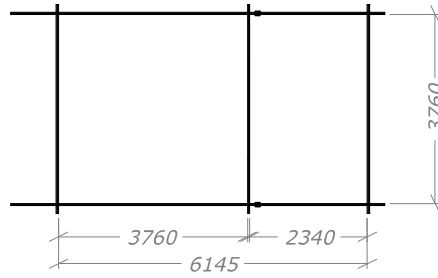

Planritning

Loftplan

Bottenplan

Fasadritning

Fasad mot Väst

Fasad mot Norr

Fasad mot Öster

Fasad mot Söder

Kulör fasad: Röd
Kulör tak: Svart

SKALA 1:100

RITNINGNUMMER	FASTIGHETS BET.	Ritad
 SORSELESTUGAN	KOMMUN	SKALA
	BESKRIVNING	DATUM
	Svarvaren 6	1:100
	Vindeln	12/5-26
	Nybyggnation loftstuga	