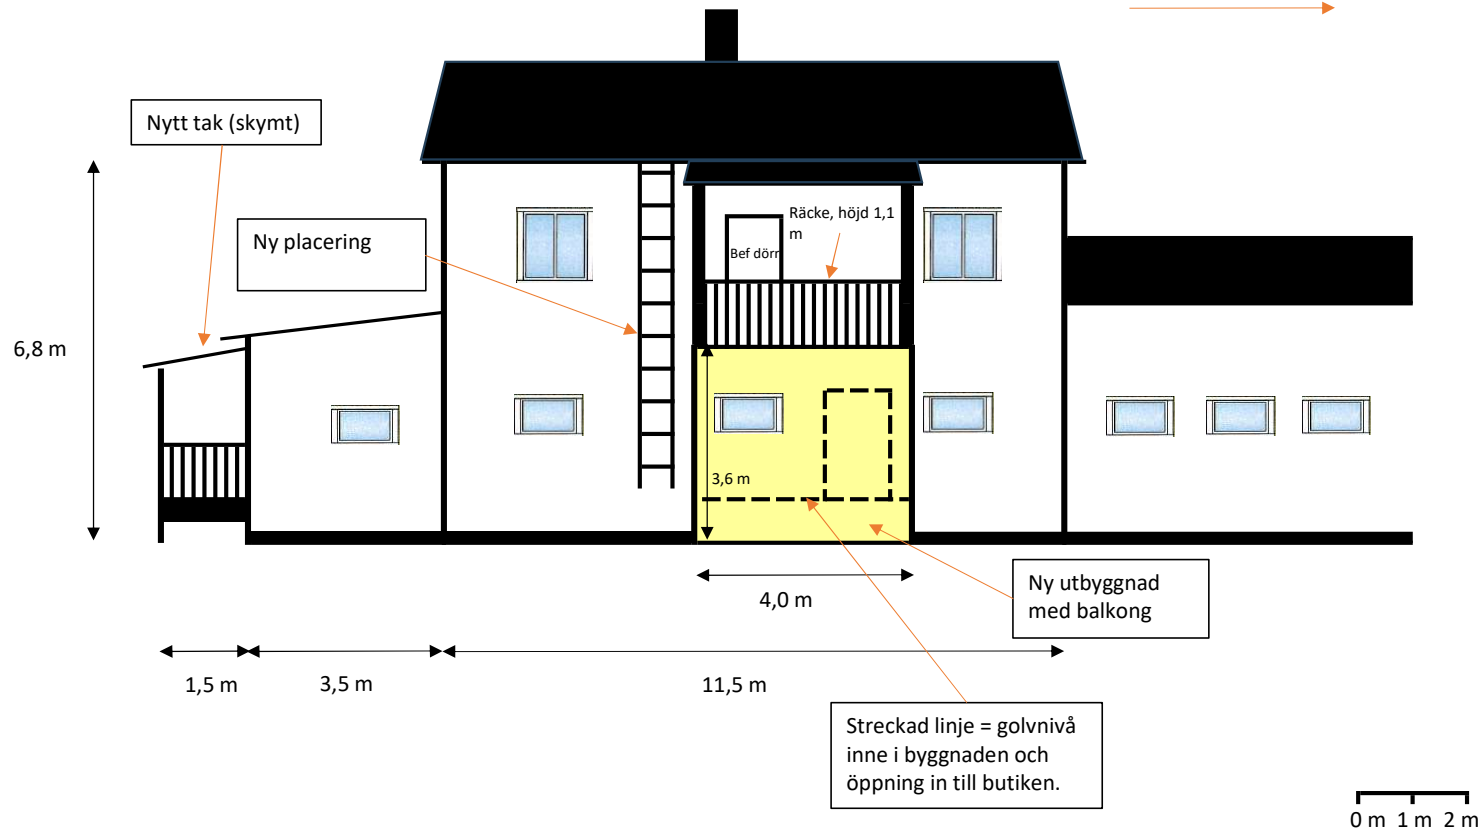

Utbyggnad Handlarn, fasad mot öster, Vindeln Åmsele 2:74

Befintlig balkong är idag centrerad mot befintlig dörr. Den är i väldigt dålig skick och planen är att den gamla balkongen ersätts med en balkong som på ritningen. Balkongen byggs ihop med

Mot norr →

Nytt tak (skymt)

Ny placering

Bef dörr
Räcke, höjd 1,1 m

Ny utbyggnad med balkong

Streckad linje = golvnivå inne i byggnaden och öppning in till butiken.

0 m 1 m 2 m